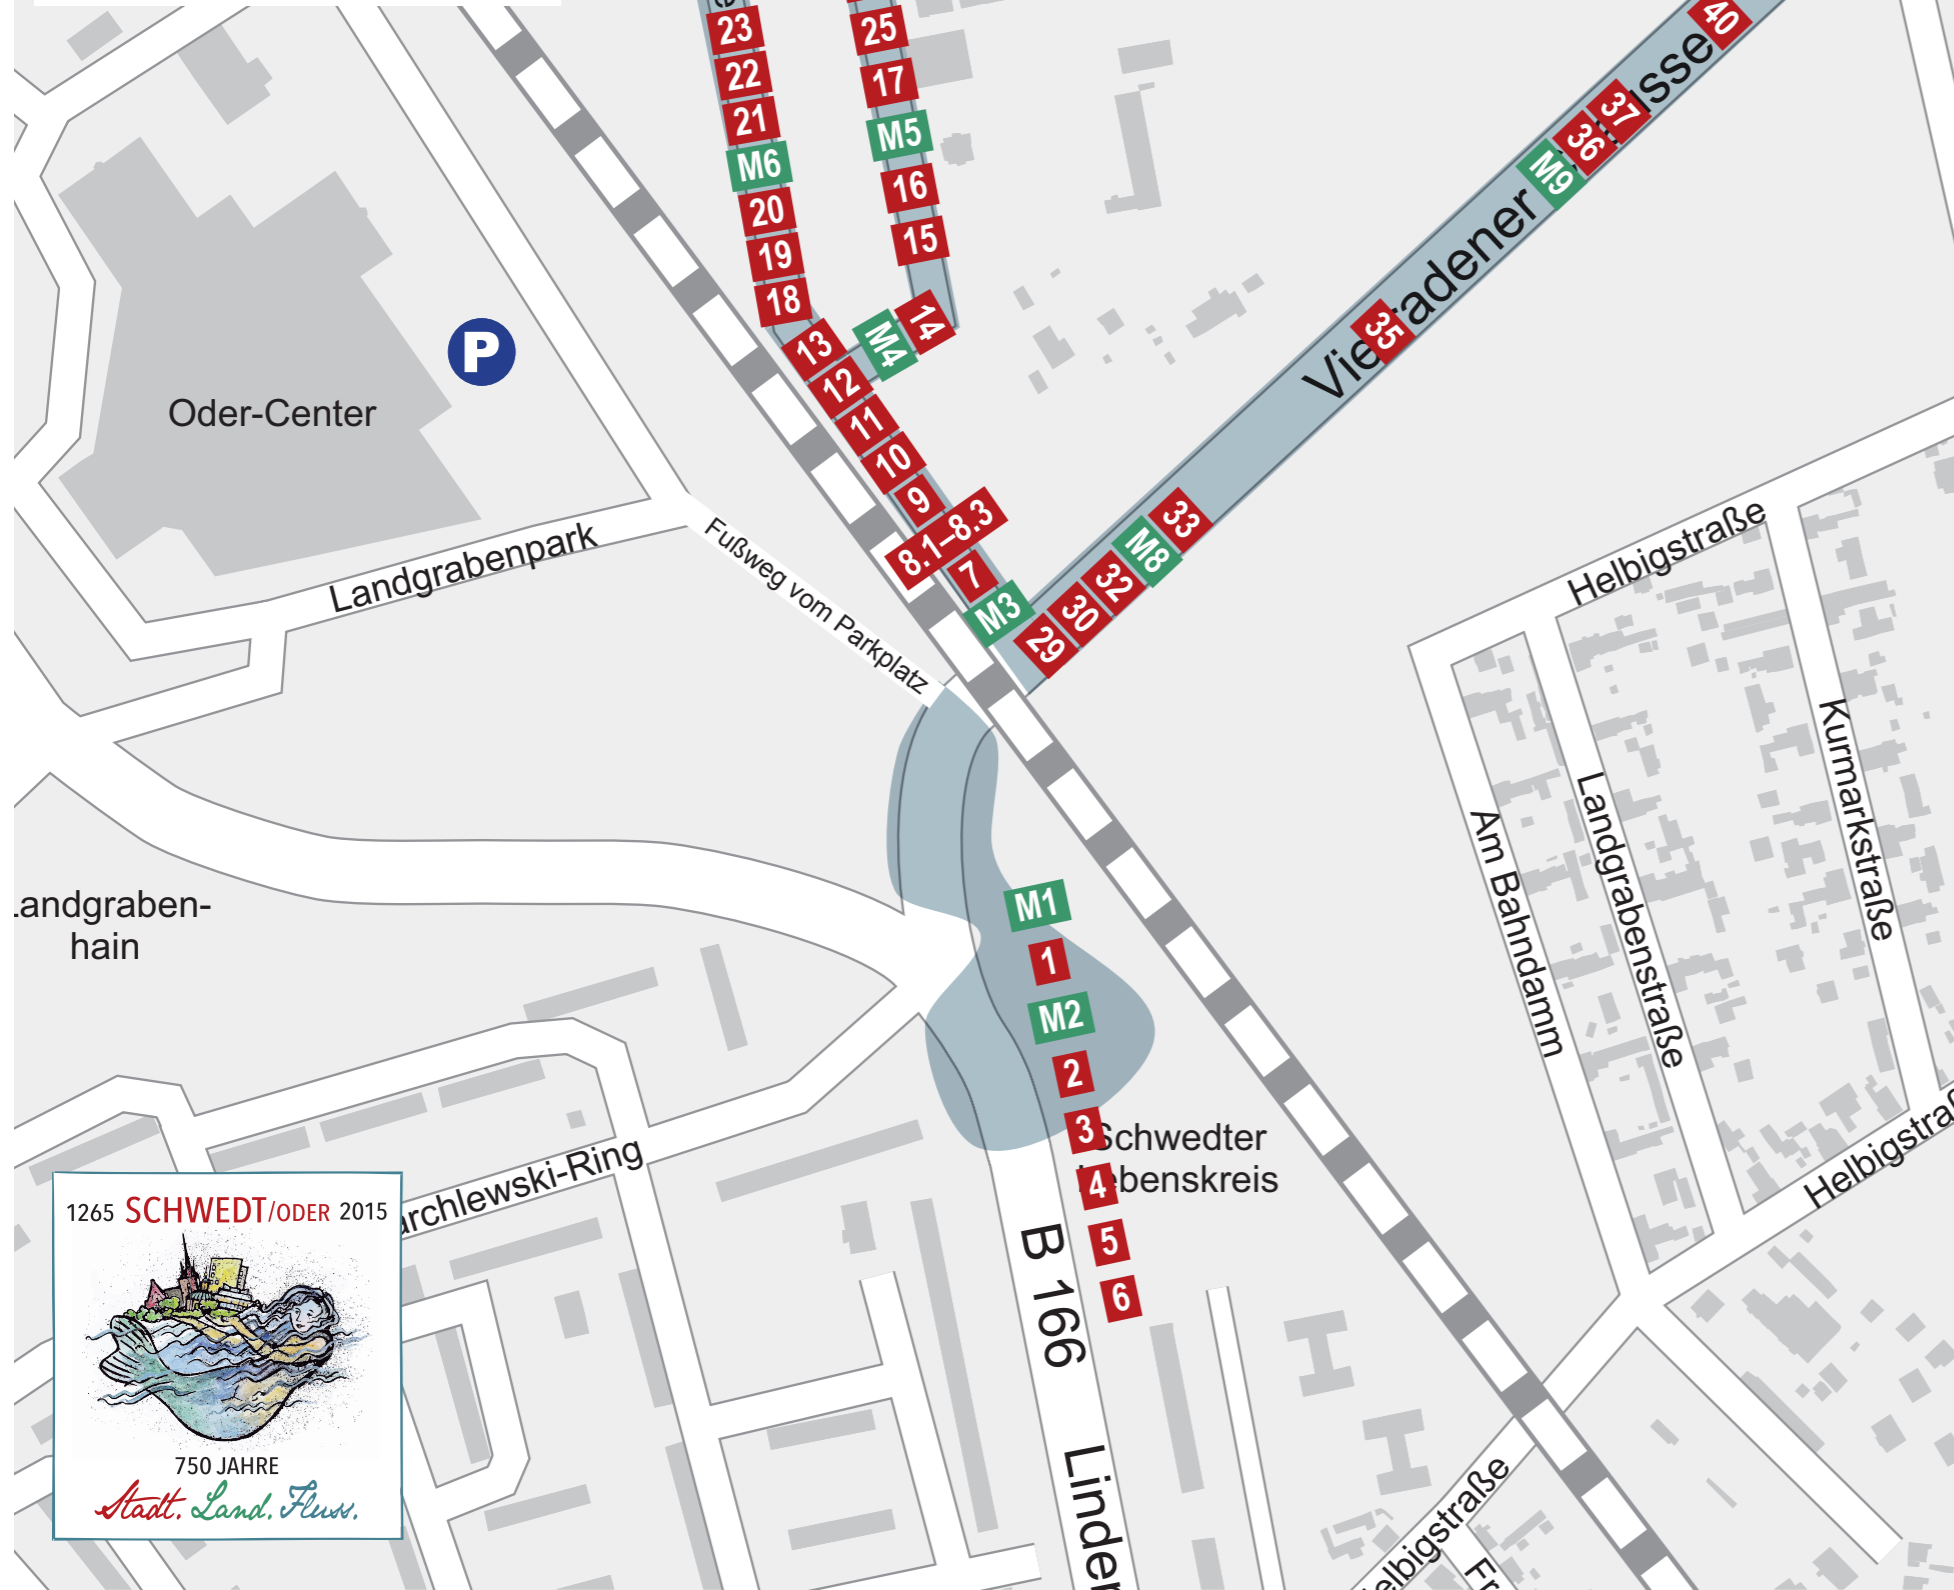

Sonntag, 27. September 2015,
10:00–12:00 Uhr

Festumzug

von der Kreuzung
Lindenallee/Julian-Marchlewski-Ring,
die gesamte Lindenallee entlang
bis zur Berliner Straße,
Höhe Musik- und Kunstschule

1265 SCHWEDT/ODER 2015